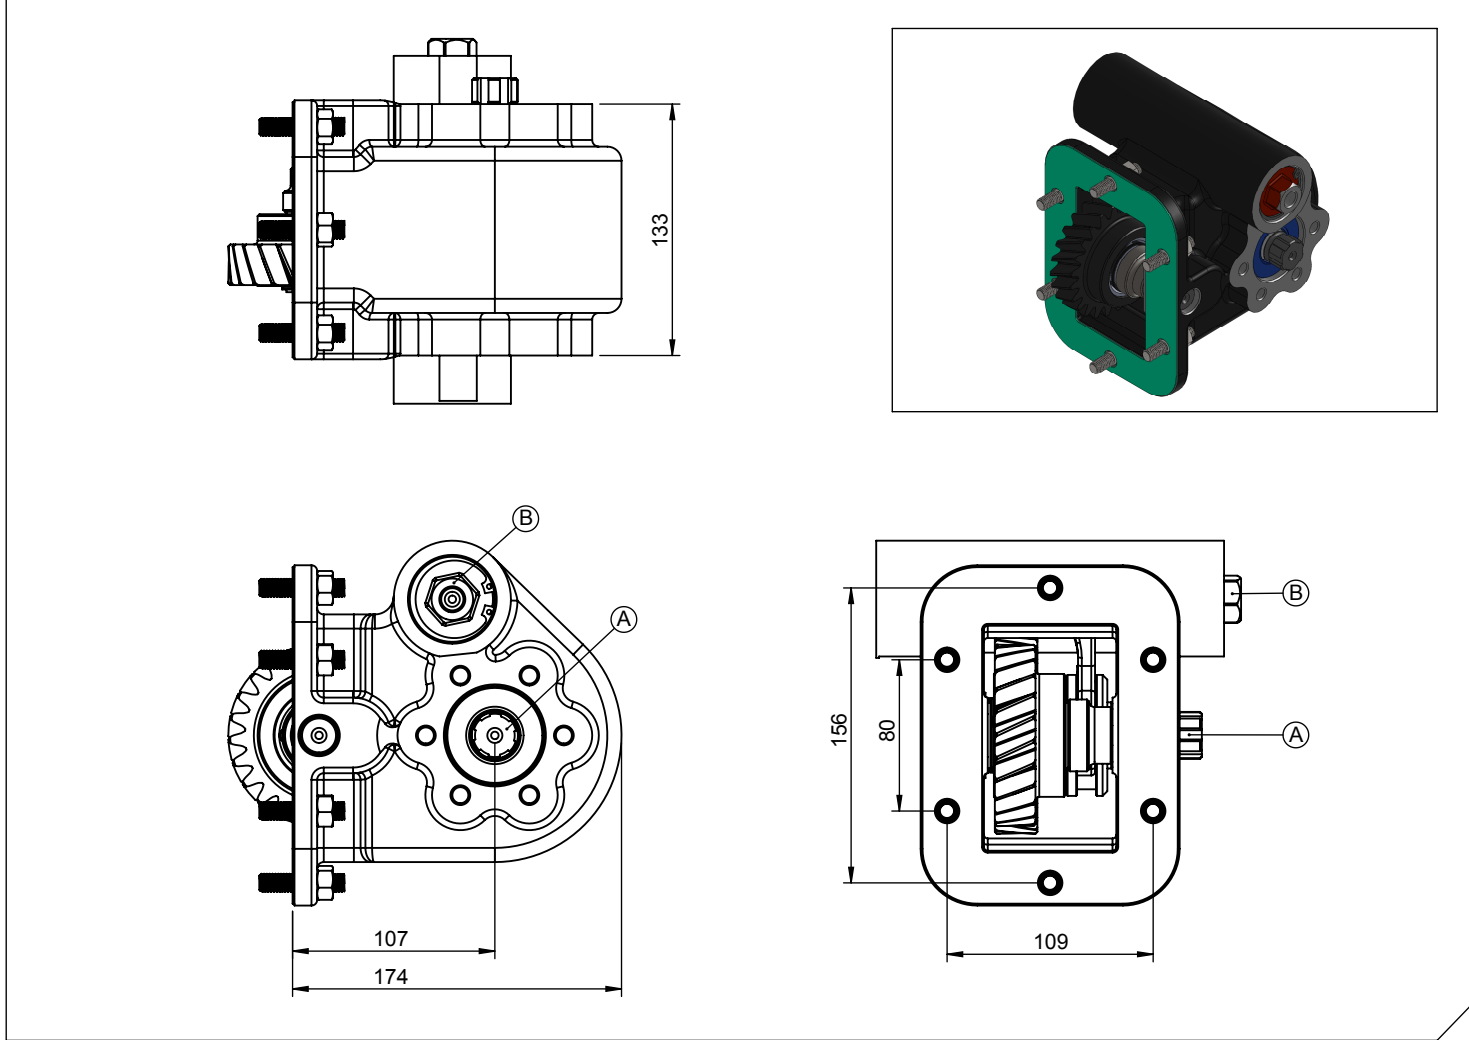

| | |
|--------------------------------------|---------|
| Araç Tipi Vehicle Type | JAC 3.8 |
| Şanzıman Tipi Gearbox Type | LC6T55 |

Ürün Kodu / Product Code

JAC.02.LC6T55.H.KF

Ürün Görünümleri / Products View

Opsiyonlar / Options

A: PTO Çıkışı (Standart DIN 5463 6X21X25 UNI 3 Delikli)
Pistonlu pompaya akuple (4 delikli ISO bağlantı)
Kaplinli (flaşlı bağlantı)
B: Hava Girişi R1/4"

A: PTO Output (Standard DIN 5463 6X21X25 UNI 3 Bolt)
Direct mounting ISO 4 bolt mtg. adapter
Drive flange
B: Air Inlet R1/4"

Teknik Bilgi / Technical Data

| Güç / Power (Kw) | Maksimum Tork / Maximum Torque | | Çevrim Oranı Ratio | Bağlantı Şekli Mounting Side | Kumanda Kontrol Control Type |
|---------------------|-----------------------------------|-----|-----------------------|---------------------------------|---------------------------------|
| | Nm | Kgm | | | |
| 1000 Dev. / Dak. | | | | SOL YAN / LEFT SIDE | HAVALI / PNEUMATIC |
| 21.6 | 206 | 21 | 1/0.9 | Ağırlık / Weight (Kg) | Dönüş Yönü / Rotation Sense |
| | | | | 13 | SAĞ / CLOCKWISE(CW) |